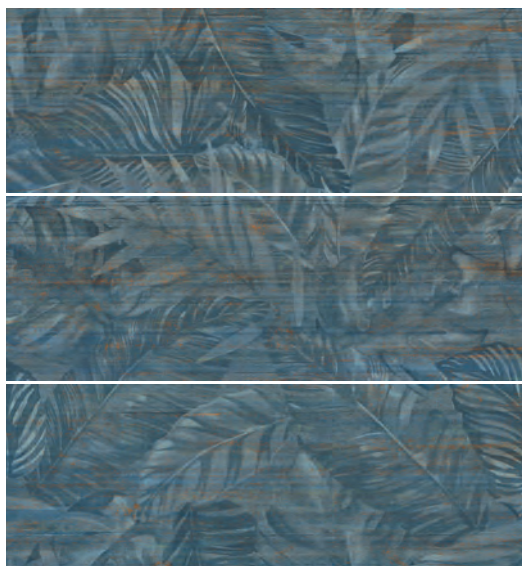

WONDERWALL #6MM

Farben · Colours · Couleurs: white sun matt, blue moon matt · white sun mat, blue moon mat

Farben · Colours · Couleurs: blue moon matt, white sun matt, blue jungle matt · blue moon mat, white sun mat, blue jungle mat

35 × 100 / 06 cm

Y15036001 blue moon matt · blue moon mat

Dekor · Decor · Décor

35 × 100 / 06 cm*

Y15037001 blue jungle matt · blue jungle mat

Dekorationsset, 1 Stück bestehend aus 3 Teilen

Decor set, 1 pc. consisting of 3 pieces · Décor set, 1 pc. composé de 3 pièces